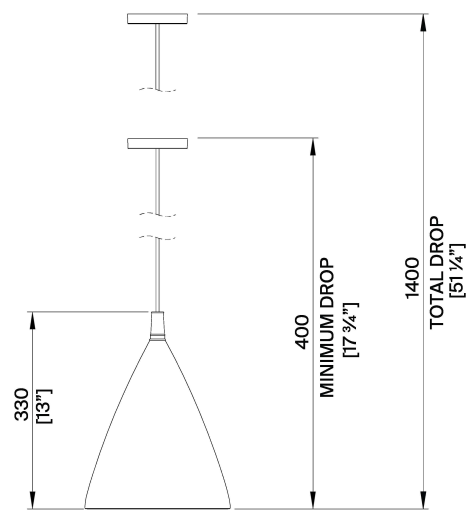

0DWLOGD 3HQGDQW 0HGLXP  
0 & / 0

HEIGHT  
330mm | 13"

WIDTH  
230mm | 9 1/4"

MINIMUM DROP  
400mm | 15 3/4"

TOTAL DROP  
1300mm | 51 1/4"

CEILING ROSE DETAIL

k 3RUWD 5RPDQD

'LPHQVLRQV DQG ZHLJKWV DUH SURYLGHG DV D JXLGH \$OO 3RUWD 5RPDQD 3URGXFWV DUH PDGH E\ KDQG I  
7KH SURGXFWV \RX DUH EX\LQJ RU PDUNHWLQJ DUH H[FOXVLYH GHVLJQV EHORQJLQJ WR 3RUWD 5RPDQD 3O  
PDQXIDFWXULQJ FRPSDQLHV QRU WR RWKHU SDUWLHV ZKR PLJKW \$Q\ PDQXIDFWXUHU IRXQG WR EH UHSUR  
DFWLYHO\ SXUVXHG