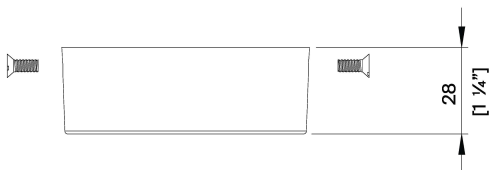

0DWLOGD 3HQGDQW 0HGLXP  
0 & / 0

HEIGHT  
330mm | 13"

WIDTH  
230mm | 9 1/4"

MINIMUM DROP  
400mm | 15 3/4"

TOTAL DROP  
1300mm | 51 1/4"

CEILING ROSE DETAIL

k 3RUWD 5RPDQD

'LPHQVLRQV DQG ZHLJKWV DUH SURYLGHG DV D JXLGH \$OO 3RUWD 5RPDQD 3URGXFWV DUH PDGH E\ KDQG I  
7KH SURGXFWV \RX DUH EX\LQJ RU PDUNHWLQJ DUH H[FOXVLYH GHVLJQV EHORQJLQJ WR 3RUWD 5RPDQD 3O  
PDQXIDFWXULQJ FRPSDQLHV QRU WR RWKHU SDUWLHV ZKR PLJKW \$Q\ PDQXIDFWXUHU IRXQG WR EH UHSUR  
DFWLYHO\ SXUVXHG