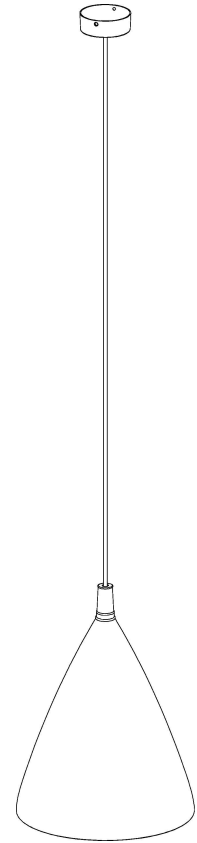

0DWLOGD 3HQGDQW 0HGLXP  
0 & / 0

HEIGHT  
330mm | 13"

WIDTH  
230mm | 9 1/4"

MINIMUM DROP  
400mm | 15 3/4"

TOTAL DROP  
1300mm | 51 1/4"

CEILING ROSE DETAIL

k 3RUWD 5RPDQD

'LPHQVLRQV DQG ZHLJKWV DUH SURYLGHG DV D JXLGH \$OO 3RUWD 5RPDQD 3URGXFWV DUH PDGH E\ KDQG I  
7KH SURGXFWV \RX DUH EX\LQJ RU PDUNHWLQJ DUH H[FOXVLYH GHVLJQV EHORQJLQJ WR 3RUWD 5RPDQD 3O  
PDQXIDFWXULQJ FRPSDQLHV QRU WR RWKHU SDUWLHV ZKR PLJKW \$Q\ PDQXIDFWXUHU IRXQG WR EH UHSUR  
DFWLYHO\ SXUVXHG