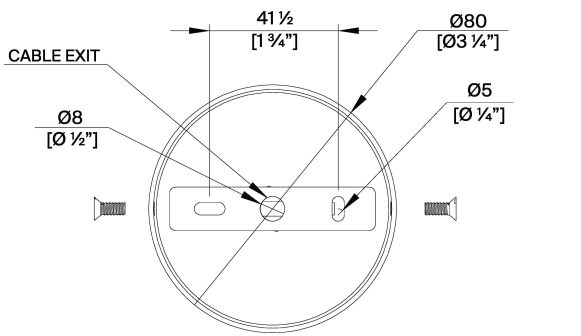

0DWLOGD 3HQGDQW 0HGLXP  
0 & / 0

HEIGHT  
330mm | 13"

WIDTH  
230mm | 9 1/4"

MINIMUM DROP  
400mm | 15 3/4"

TOTAL DROP  
1300mm | 51 1/4"

CEILING ROSE DETAIL

k 3RUWD 5RPDQD

'LPHQVLRQV DQG ZHLJKWV DUH SURYLGHG DV D JXLGH \$OO 3RUWD 5RPDQD 3URGXFWV DUH PDGH E\ KDQG I  
7KH SURGXFWV \RX DUH EX\LQJ RU PDUNHWLQJ DUH H[FOXVLYH GHVLJQV EHORQJLQJ WR 3RUWD 5RPDQD 3O  
PDQXIDFWXULQJ FRPSDQLHV QRU WR RWKHU SDUWLHV ZKR PLJKW \$Q\ PDQXIDFWXUHU IRXQG WR EH UHSUR  
DFWLYHO\ SXUVXHG